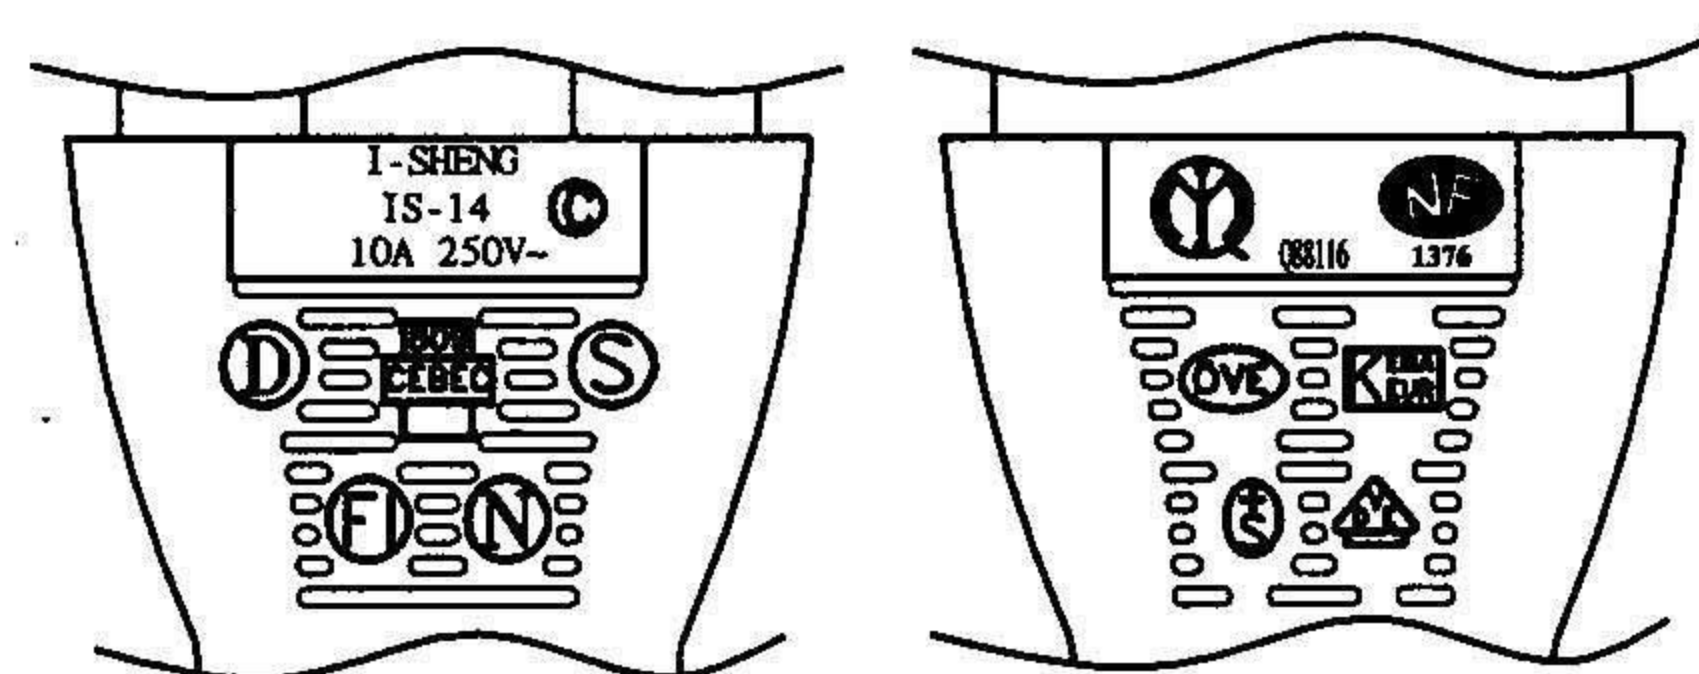

Datenblatt - Fiche technique - Data sheet

19.08.1510

ROLINE Apparate-Verbindungskabel, schwarz, 1,0m

ROLINE Câble d'alimentation, noir, 1,0m

ROLINE Monitor Power Cable, 1.0 m

MARKING:

MARKING:

30pcs/inner box, 150pcs/outer box

1PC/PE BAG + HEADER + EAN

Contacts:

E: Yellow/Green
N: Blue
L: Brown

Wire Marking:

I-SHENG SGIS <VDE> KEMA-KEUR III III III <VE> Δ CEBEC 809 S D N E
NF-USE 1346 IEMMEQU H05VV-F 3G 0.75mm² 60227 IEC 53 RVV 300/500V CC
A003083 3ASL/75 4V-75 V-75(75°C) 250/440V ORDINARY DUTY Q88228 -LF- CE

Title:	ROLINE Monitor Power Cord, 1.0m, black				
Item No:	19.08.1510			Unit	mm
Wire:	H05VV-F 3G 0.75mm ²				

Rotronic Co., Ltd.