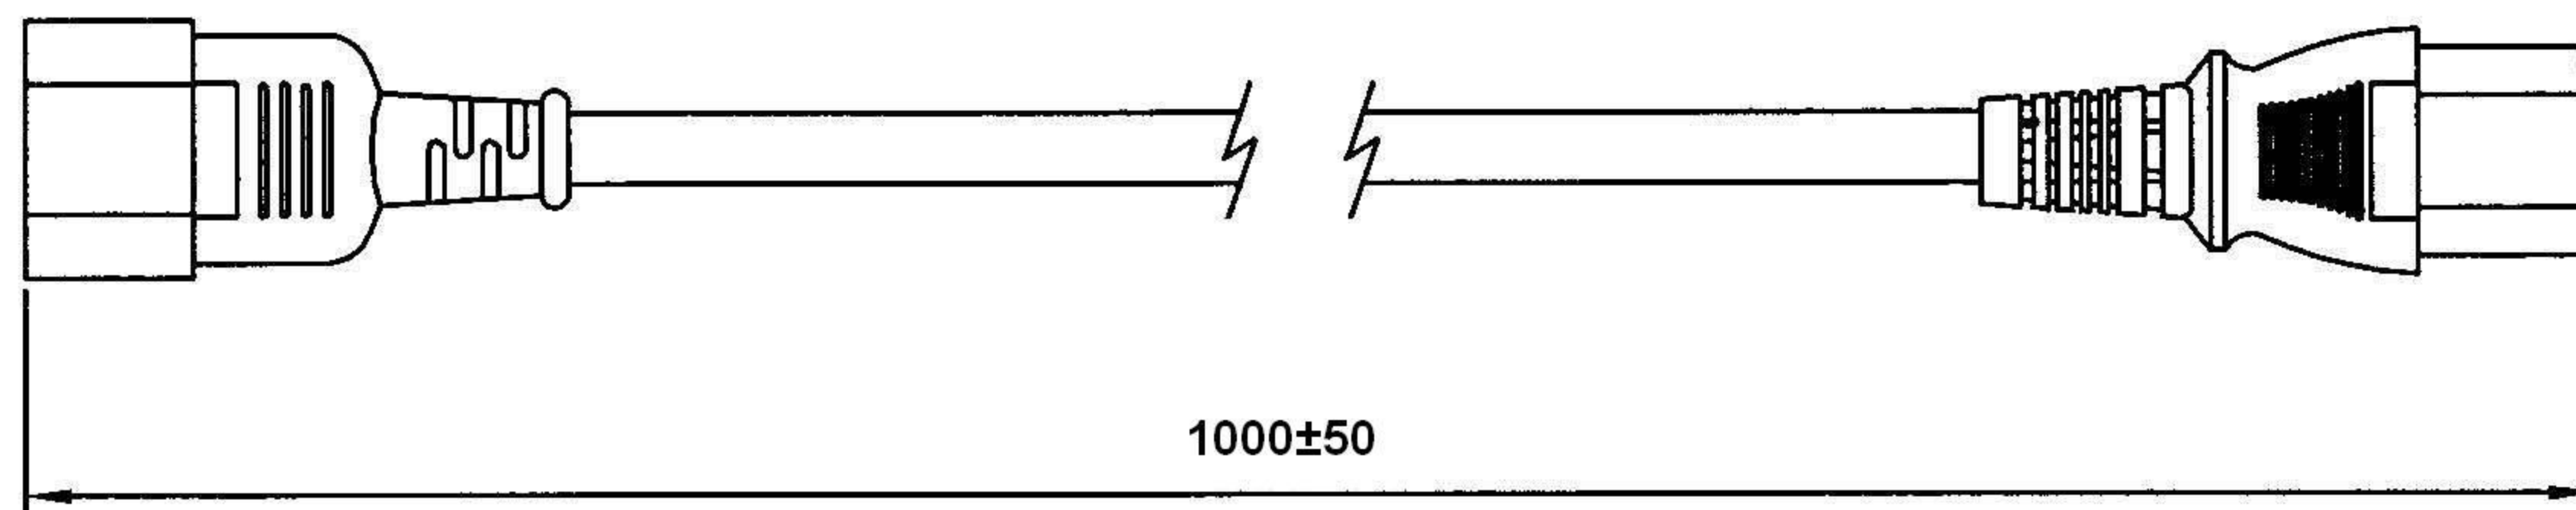

Datenblatt - Fiche technique - Data sheet

19.08.1510

ROLINE Apparate-Verbindungskabel, schwarz, 1,0m

ROLINE Câble d'alimentation, noir, 1,0m

ROLINE Monitor Power Cable, 1.0 m

MARKING:

MARKING:

30pcs/inner box, 150pcs/outer box

1PC/PE BAG + HEADER + EAN

Contacts:

E: Yellow/Green
N: Blue
L: Brown

Wire Marking:

I-SHENG SGIS <VDE> KEMA-KEUR III III III <VE> Δ CEBEC 809 S D N E
NF-USE 1346 IEMMEQU H05VV-F 3G 0.75mm² 60227 IEC 53 RVV 300/500V CC
A003083 3ASL/75 4V-75 V-75(75°C) 250/440V ORDINARY DUTY Q88228 -LF- CE

Title:	ROLINE Monitor Power Cord, 1.0m, black				
Item No:	19.08.1510			Unit	mm
Wire:	H05VV-F 3G 0.75mm ²				

Rotronic Co., Ltd.