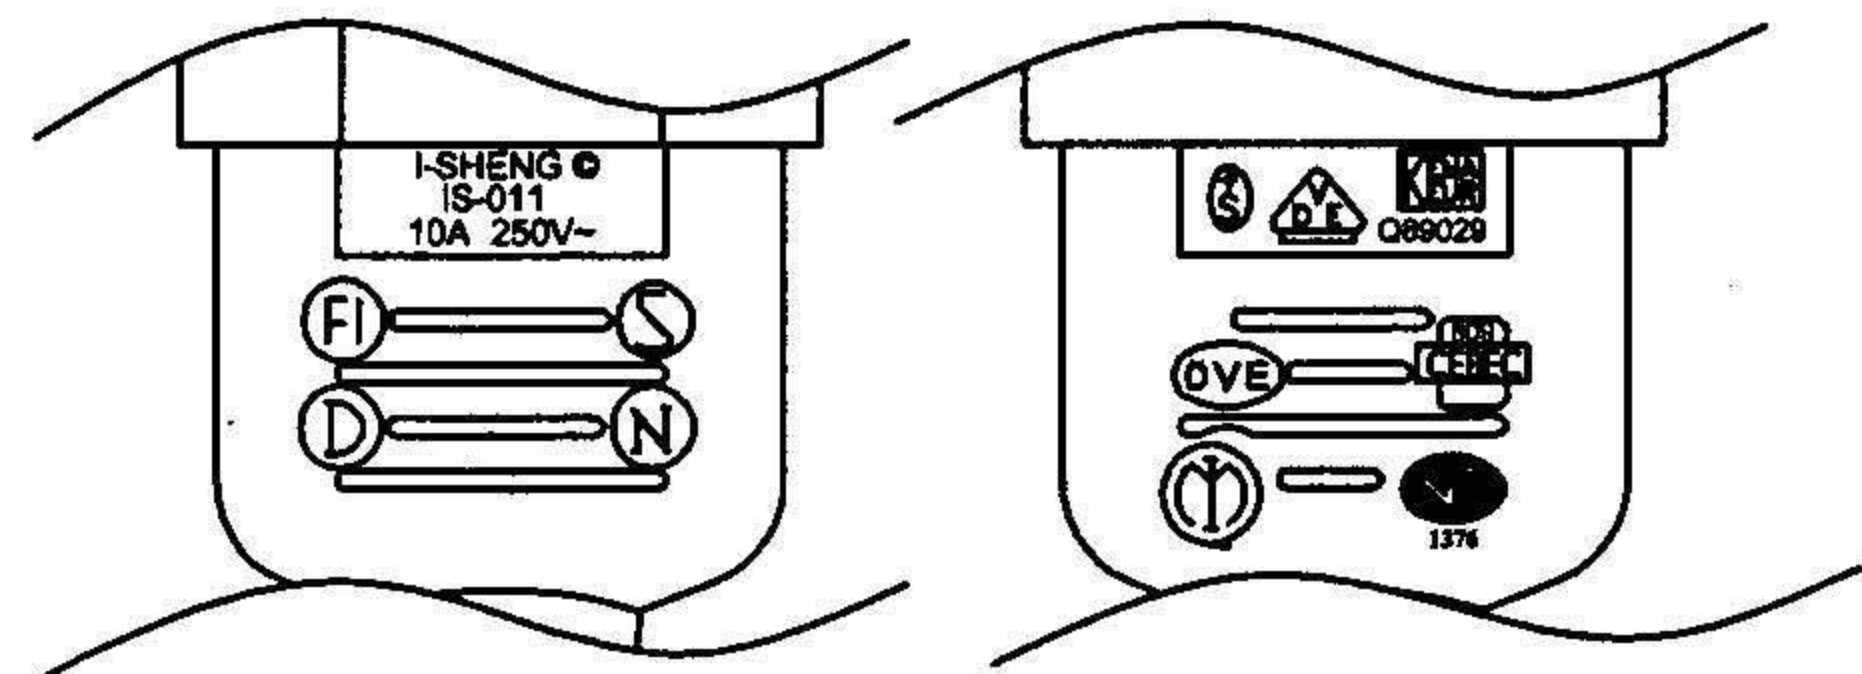

Datenblatt - Fiche technique - Data sheet

19.08.1510

ROLINE Apparate-Verbindungskabel, schwarz, 1,0m

ROLINE Câble d'alimentation, noir, 1,0m

ROLINE Monitor Power Cable, 1.0 m

MARKING:

MARKING:

30pcs/inner box, 150pcs/outer box

1PC/PE BAG + HEADER + EAN

Contacts:

E: Yellow/Green
N: Blue
L: Brown

Wire Marking:

I-SHENG SGIS <VDE> KEMA-KEUR III III III <VE> Δ CEBEC 809 S D N E
NF-USE 1346 IEMMEQU H05VV-F 3G 0.75mm² 60227 IEC 53 RVV 300/500V CC
A003083 3ASL/75 4V-75 V-75(75°C) 250/440V ORDINARY DUTY Q88228 -LF- CE

Title:	ROLINE Monitor Power Cord, 1.0m, black				
Item No:	19.08.1510			Unit	mm
Wire:	H05VV-F 3G 0.75mm ²				

Rotronic Co., Ltd.