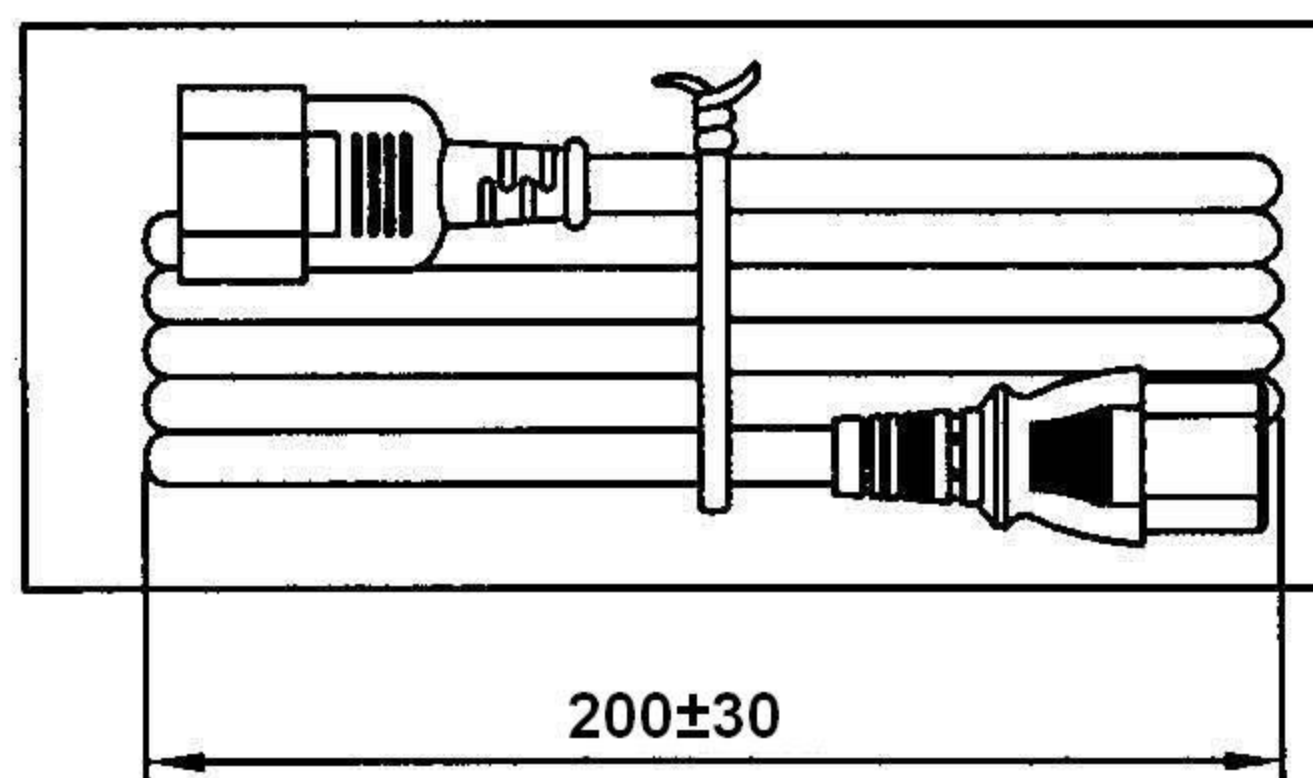

Datenblatt - Fiche technique - Data sheet

19.08.1510

ROLINE Apparate-Verbindungskabel, schwarz, 1,0m

ROLINE Câble d'alimentation, noir, 1,0m

ROLINE Monitor Power Cable, 1.0 m

MARKING:

MARKING:

30pcs/inner box, 150pcs/outer box

1PC/PE BAG + HEADER + EAN

Contacts:

E: Yellow/Green
N: Blue
L: Brown

Wire Marking:

I-SHENG SGIS <VDE> KEMA-KEUR III III III <VE> Δ CEBEC 809 S D N E
NF-USE 1346 IEMMEQU H05VV-F 3G 0.75mm² 60227 IEC 53 RVV 300/500V CC
A003083 3ASL/75 4V-75 V-75(75°C) 250/440V ORDINARY DUTY Q88228 -LF- CE

Title:	ROLINE Monitor Power Cord, 1.0m, black				
Item No:	19.08.1510			Unit	mm
Wire:	H05VV-F 3G 0.75mm ²				

Rotronic Co., Ltd.